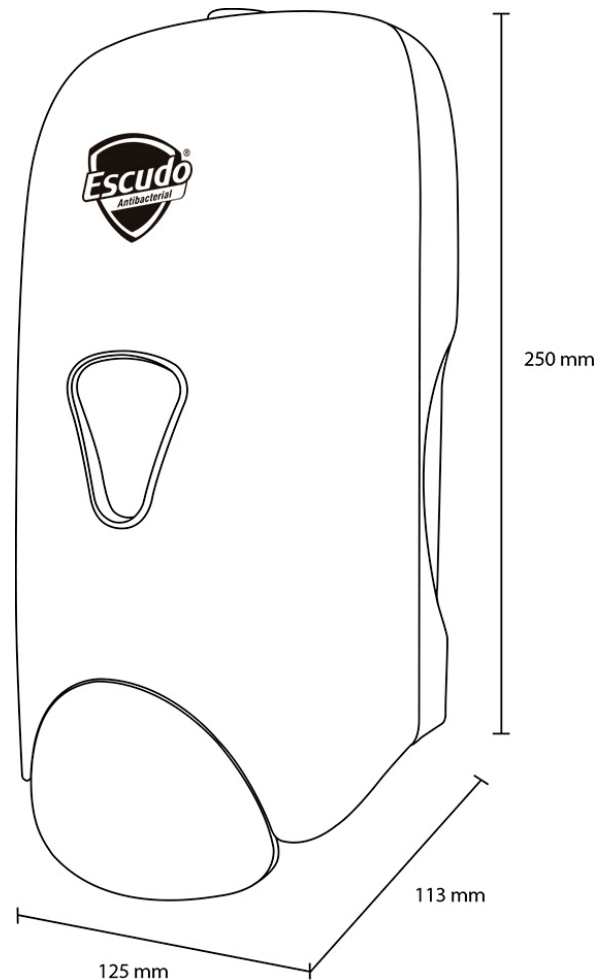

JABONERA ESCUDO® MANUAL PARA CARTUCHO DE 800 mL

La jabonera ESCUDO® manual está diseñada ergonómicamente para trabajar con el cartucho no rellenable de jabón líquido antibacterial para manos de 800 mL.

Fabricada en plástico ABS de alto impacto que le permite tener resistencia a golpes, rayones y desgaste. Debido a su moderno y elegante diseño en color blanco son ideales para cualquier tipo de decoración, dosificando la cantidad adecuada de jabón líquido para el lavado de manos.

● Especificaciones

Tipo:	Institucional
Material:	ABS
Master Batch:	Blanco
Proceso:	Inyección
Peso:	430 g ± 5 g
Alto:	250 mm ± 5 mm
Largo:	113 mm ± 5 mm
Ancho:	125 mm ± 5 mm
Capacidad:	Cartucho de 800 mL
Dosificación:	0.55 g ± 0.05 g

● Presentación

Individual.

● Código

94122

Hecho en México para

Kimberly-Clark de México, S.A.B de C.V.

Licenciatario de la marca Escudo®

Av. Jaime Balmes No. 8, Piso 9, Col. Los Morales Polanco,
C.P. 11510, CDMX, México.